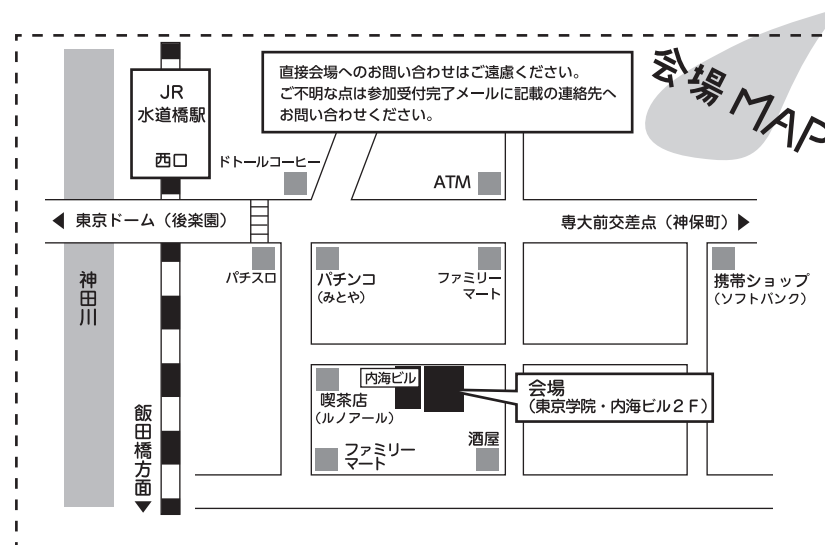

恋には落ちて、受験には落ちないんだからね!! (CURIOSIST) 熱部門

おすすぬ!

同人ゲーム・オブ・ザ・イヤー 2013

for Novel and ADV 授賞作発表

2014年6月22日(日) 17:00~21:00

東京学院ビル 2F 教室 東京千代田区三崎町 3-6-15

※JR 水道橋駅から徒歩一分の場所です。

<http://www.kaigishitsu.co.jp/>

<http://www.kaigishitsu.co.jp/company/access.html>

参加費無料(要参加申込) 無線 LAN 設定 SSID: floorsupport2F
アクセスキー: fa32610020