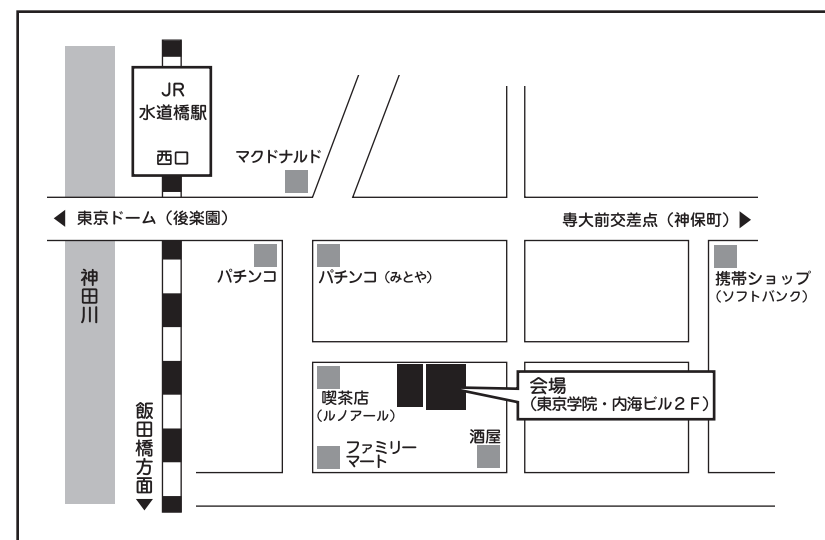

for Novel and ADV 授賞作発表

日時：2013年6月30日(日) 18:00~20:30

東京学院ビル 2F 教室 東京都千代田区三崎町 3-6-15

場所：<http://www.kaigishitsu.co.jp/>

<http://www.kaigishitsu.co.jp/company/access.html>

JR 水道橋駅から徒歩一分の場所です。

参加費： 無料

無線 LAN 設定： SSID : floorsupport2F アクセスキー : fa32610020